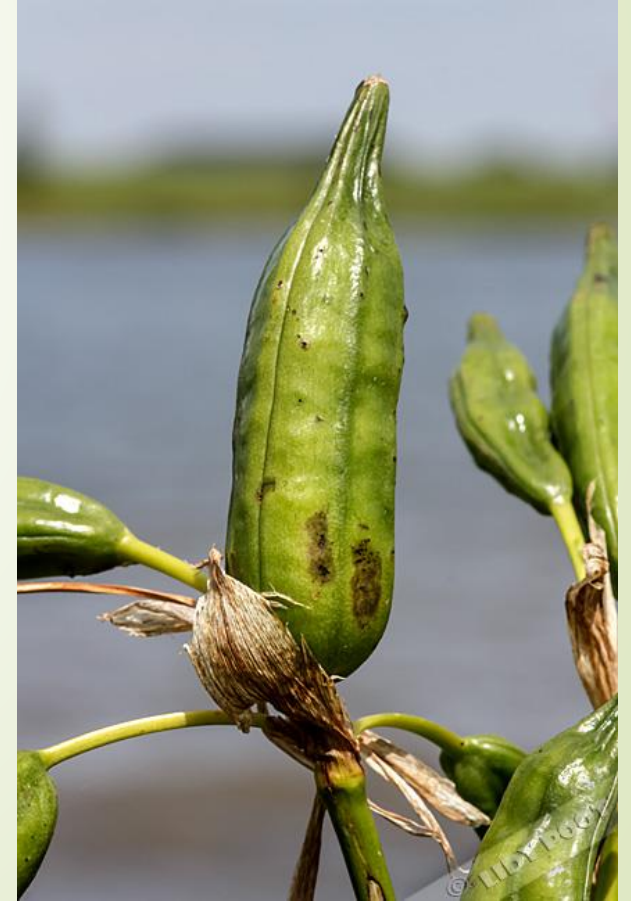

5. Voedselrijke moeras- of overbegroeiingen

Riet

Waterzuring

Grote waterweegbree

Holpijp

Liesgras

Rietgras

Grote egelskop

Wolfspoot

Gele waterkers

Moerasvergeetmenietje

© LIDY

Gele lis

Grote lisdodde

Kalmoes

Grote waterreppie

Kleine karekiet

Rietgors

<https://youtu.be/kAEeQHecmk8>

Blauwborst

Bruine kiekendief

Blauwe reiger

Purperreiger

Roerdomp